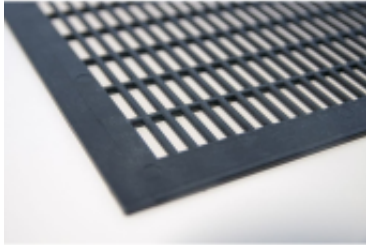

Link do produktu: <https://sloikczybutelka.pl/krata-odgradowa-gruba-wielkopolska-czarna-pozioama-420x420mm-p-907.html>

Krata odgradowa gruba wielkopolska czarna pozioma - 420x420mm

Cena	7,90 zł
Numer katalogowy	31951WCZ

Opis produktu

Krata odgradowa plastikowa - gruba, do ula wielkopolskiego 10-ramkowego (420 × 420 mm)

Gruba plastikowa krata odgradowa przeznaczona do uli **wielkopolskich 10-ramkowych** to niezastąpione narzędzie w gospodarce pasiecznej opartej na ulach wielokorpusowych. Jej główną funkcją jest **odgradzenie rodni od miodni**, co pozwala na **pozyskiwanie wyłącznie czystego miodu z nieprzeczerwionych plastrów**.

▣ Specyfikacja:

- **Typ ula:** Wielkopolski (10 ramek)
- **Materiał:** wytrzymały plastik
- **Wymiary:** 420 mm × 420 mm
- **Układ krat:** poziomy (do uli stojakowych) lub pionowy (do uli leżakowych)

▣▣ Zastosowanie i działanie:

Krata odgradowa umożliwia **oddzielenie gniazda (rodni) od nadstawki (miodni)**.

- **Robotnice** swobodnie przechodzą przez szczeliny w kratce,
- **Matka pszczoła i trutnie**, z racji większych rozmiarów, nie mają możliwości przedostania się do miodni.