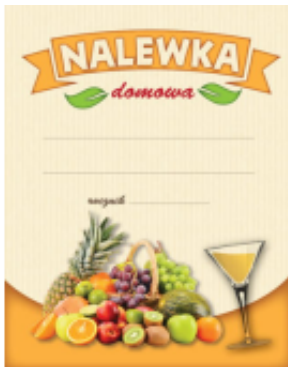

Dane aktualne na dzień: 05-04-2026 18:40

Link do produktu: <https://sloikczybutelka.pl/etykieta-na-nalewke-wzor-8-p-485.html>

Etykieta na nalewkę - wzór 8

Cena

0,40 zł

Opis produktu

Etykieta „Nalewka Domowa” 70x90 mm - motyw owoców egzotycznych

Uniwersalna etykieta na domową nalewkę w ciepłych kolorach, z ilustracją tropikalnych i cytrusowych owoców: ananas, kiwi, winogrona, jabłka, cytrusy i wiele innych. Zawiera dekoracyjny napis „Nalewka domowa”, trzy pola na opis trunku, składniki lub rocznik oraz elegancki kieliszek z żółtym napojem – symbol domowej jakości i smaku.

Cechy produktu:

- Wymiary: 70 mm x 90 mm
- Motyw: owoce egzotyczne i cytrusowe
- Napisy: „Nalewka domowa”, „rocznik”
- 3 pola do wypełnienia ręcznego
- Idealna na nalewki z ananasa, pomarańczy, kiwi, winogron i mieszanek owocowych